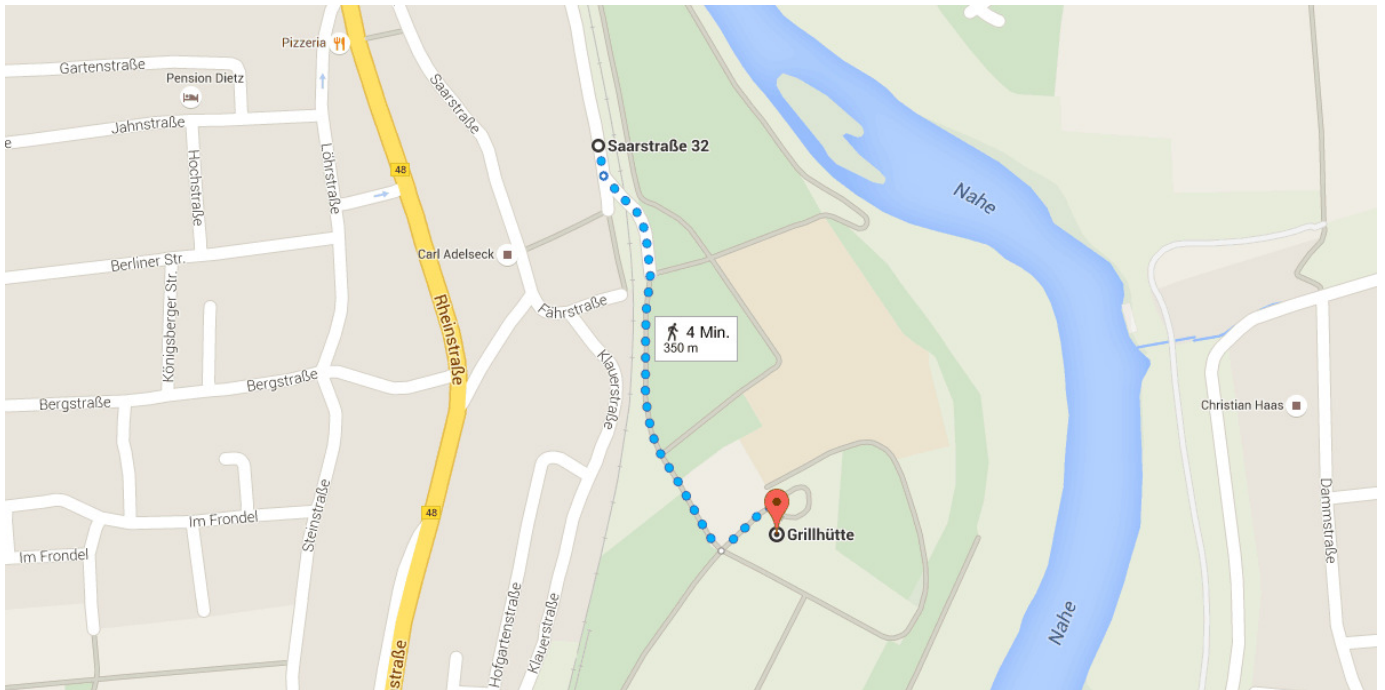

Route von **Saarstraße 32** nach **Grillhütte**

Vorsicht: Diese Ansicht kann Fehler enthalten oder Straßenabschnitte, die nicht für Fußgänger geeignet sind.

○ **Saarstraße 32**

55424 Münster-Sarmsheim

1. ↑

     1. Nach Süden

     21 m

   - ↙

     2. Leicht **links** abbiegen

     280 m

   - ↖

     3. **Links** abbiegen

     43 m

   - ↗

     4. **Rechts** abbiegen

     11 m

   ---
2. i Das Ziel befindet sich auf der rechten Seite.

○ **Grillhütte**

55424 Münster-Sarmsheim

Die Route dient nur zu Planungszwecken. Es ist möglich, dass die Verkehrsverhältnisse aufgrund von Baustellen, Verkehr, Wetter oder anderen Ereignissen von den in der Karte dargestellten Suchergebnissen abweichen können. Sie sollten daher Ihre Route entsprechend planen. Sie müssen alle Zeichen oder Hinweise bezüglich Ihrer Route beachten.