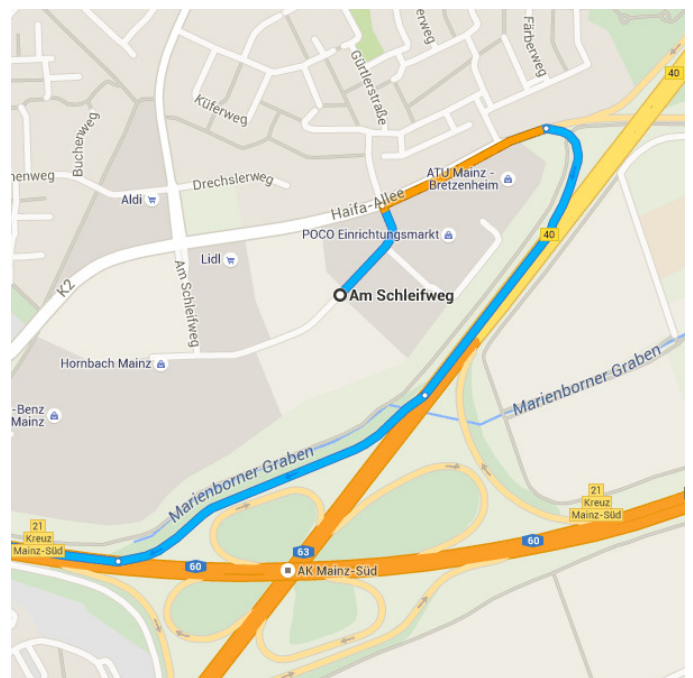

## Route von Am Schleifweg nach Fährstraße 18

### ○ Am Schleifweg

55128 Mainz

Von B40 A60 nehmen

1,3 km / 2 Min.

- ↑ 1. Auf Am Schleifweg nach Nordosten  
Richtung Haifa-Allee starten  
150 m
- ↘ 2. Rechts abbiegen auf Haifa-Allee  
250 m
- ↗ 3. Leicht rechts abbiegen auf B40 Richtung  
A63  
450 m
- ↗ 4. Auf A60 über die Auffahrt  
Bingen/Wiesbaden/Mz.-Lerchenberg  
500 m

A60 bis Bingen folgen, auf B9 Ausfahrt  
Richtung Bin.-Zentrum/Bin.  
Büdesheim/Münster-  
Sarmsheim/Sportzentrum nehmen

30,8 km / 19 Min.

- 5. Auf A60 fahren  
 \_\_\_\_\_ 26,4 km
- 6. An der Gabelung **rechts** halten, weiter auf E42 und der Beschilderung für A61/B9/Köln/Koblenz/St Goar/Rhein/Bingen-Mitte/Flughafen Hahn folgen  
 \_\_\_\_\_ 1,0 km
- 7. Weiter auf A61/E42  
 \_\_\_\_\_ 1,0 km
- 8. Bei Ausfahrt 49-Bingen-Mitte Richtung B9/St.Goar/Rhein/Bingen-Mitte fahren  
 \_\_\_\_\_ 270 m
- 9. Auf B50 fahren  
 \_\_\_\_\_ 600 m
- 10. Bei Ausfahrt **links** in B9 Richtung St. Goar/Bingen/Sportzentrum abbiegen  
 \_\_\_\_\_ 1,3 km
- 11. Ausfahrt Richtung Bin.-Zentrum/Bin. Büdesheim/Münster-Sarmsheim/Sportzentrum  
 \_\_\_\_\_ 300 m

Hitchinstraße, K9 und Teichstraße bis zum Ziel in Münster-Sarmsheim nehmen  
 \_\_\_\_\_ 1,6 km / 4 Min.

- 12. Weiter auf B9  
 \_\_\_\_\_ 72 m
- 13. Im Kreisverkehr **vierte** Ausfahrt (Hitchinstraße) nehmen  
 \_\_\_\_\_ 290 m
- 14. Weiter auf K9  
 \_\_\_\_\_ 800 m
- 15. **Links** abbiegen auf Rheinstraße/B48  
 \_\_\_\_\_ 35 m
- 16. Leicht **links** abbiegen auf Saarstraße  
 \_\_\_\_\_ 95 m
- 17. **Links** abbiegen auf Teichstraße  
 \_\_\_\_\_ 290 m
- 18. Leicht **links** abbiegen  
 \_\_\_\_\_ 77 m