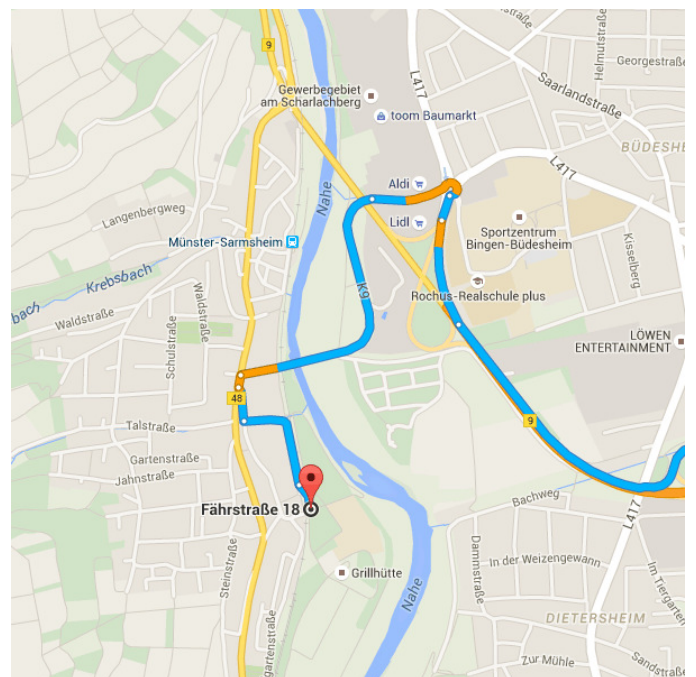

## Route von Am Schleifweg nach Fährstraße 18

### ○ Am Schleifweg

55128 Mainz

Von B40 A60 nehmen

1,3 km / 2 Min.

- ↑ 1. Auf Am Schleifweg nach Nordosten  
Richtung Haifa-Allee starten  
150 m
- ↘ 2. Rechts abbiegen auf Haifa-Allee  
250 m
- ↗ 3. Leicht rechts abbiegen auf B40 Richtung  
A63  
450 m
- ↗ 4. Auf A60 über die Auffahrt  
Bingen/Wiesbaden/Mz.-Lerchenberg  
500 m

A60 bis Bingen folgen, auf B9 Ausfahrt  
Richtung Bin.-Zentrum/Bin.  
Büdesheim/Münster-  
Sarmsheim/Sportzentrum nehmen

30,8 km / 19 Min.

- 5. Auf A60 fahren  
 \_\_\_\_\_ 26,4 km
- 6. An der Gabelung **rechts** halten, weiter auf E42 und der Beschilderung für A61/B9/Köln/Koblenz/St Goar/Rhein/Bingen-Mitte/Flughafen Hahn folgen  
 \_\_\_\_\_ 1,0 km
- 7. Weiter auf A61/E42  
 \_\_\_\_\_ 1,0 km
- 8. Bei Ausfahrt 49-Bingen-Mitte Richtung B9/St.Goar/Rhein/Bingen-Mitte fahren  
 \_\_\_\_\_ 270 m
- 9. Auf B50 fahren  
 \_\_\_\_\_ 600 m
- 10. Bei Ausfahrt **links** in B9 Richtung St. Goar/Bingen/Sportzentrum abbiegen  
 \_\_\_\_\_ 1,3 km
- 11. Ausfahrt Richtung Bin.-Zentrum/Bin. Büdesheim/Münster-Sarmsheim/Sportzentrum  
 \_\_\_\_\_ 300 m

Hitchinstraße, K9 und Teichstraße bis zum Ziel in Münster-Sarmsheim nehmen  
 \_\_\_\_\_ 1,6 km / 4 Min.

- 12. Weiter auf B9  
 \_\_\_\_\_ 72 m
- 13. Im Kreisverkehr **vierte** Ausfahrt (Hitchinstraße) nehmen  
 \_\_\_\_\_ 290 m
- 14. Weiter auf K9  
 \_\_\_\_\_ 800 m
- 15. **Links** abbiegen auf Rheinstraße/B48  
 \_\_\_\_\_ 35 m
- 16. Leicht **links** abbiegen auf Saarstraße  
 \_\_\_\_\_ 95 m
- 17. **Links** abbiegen auf Teichstraße  
 \_\_\_\_\_ 290 m
- 18. Leicht **links** abbiegen  
 \_\_\_\_\_ 77 m