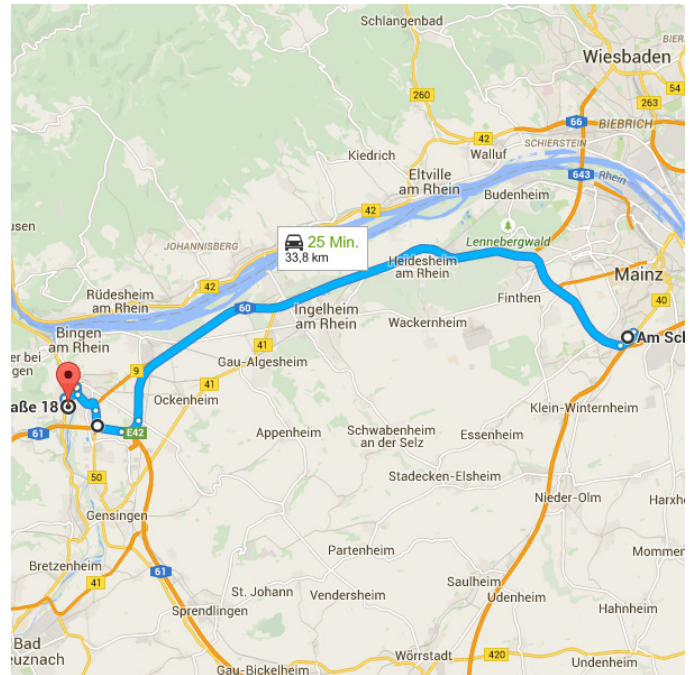

## Route von Am Schleifweg nach Fährstraße 18

### ○ Am Schleifweg

55128 Mainz

Von B40 A60 nehmen

1,3 km / 2 Min.

- ↑ 1. Auf Am Schleifweg nach Nordosten  
Richtung Haifa-Allee starten  
150 m
- ↘ 2. Rechts abbiegen auf Haifa-Allee  
250 m
- ↗ 3. Leicht rechts abbiegen auf B40 Richtung  
A63  
450 m
- ↗ 4. Auf A60 über die Auffahrt  
Bingen/Wiesbaden/Mz.-Lerchenberg  
500 m

A60 bis Bingen folgen, auf B9 Ausfahrt  
Richtung Bin.-Zentrum/Bin.  
Büdesheim/Münster-  
Sarmsheim/Sportzentrum nehmen

30,8 km / 19 Min.

- 5. Auf A60 fahren  
 \_\_\_\_\_ 26,4 km
- 6. An der Gabelung **rechts** halten, weiter auf E42 und der Beschilderung für A61/B9/Köln/Koblenz/St Goar/Rhein/Bingen-Mitte/Flughafen Hahn folgen  
 \_\_\_\_\_ 1,0 km
- 7. Weiter auf A61/E42  
 \_\_\_\_\_ 1,0 km
- 8. Bei Ausfahrt 49-Bingen-Mitte Richtung B9/St.Goar/Rhein/Bingen-Mitte fahren  
 \_\_\_\_\_ 270 m
- 9. Auf B50 fahren  
 \_\_\_\_\_ 600 m
- 10. Bei Ausfahrt **links** in B9 Richtung St. Goar/Bingen/Sportzentrum abbiegen  
 \_\_\_\_\_ 1,3 km
- 11. Ausfahrt Richtung Bin.-Zentrum/Bin. Büdesheim/Münster-Sarmsheim/Sportzentrum  
 \_\_\_\_\_ 300 m

Hitchinstraße, K9 und Teichstraße bis zum Ziel in Münster-Sarmsheim nehmen  
 \_\_\_\_\_ 1,6 km / 4 Min.

- 12. Weiter auf B9  
 \_\_\_\_\_ 72 m
- 13. Im Kreisverkehr **vierte** Ausfahrt (Hitchinstraße) nehmen  
 \_\_\_\_\_ 290 m
- 14. Weiter auf K9  
 \_\_\_\_\_ 800 m
- 15. **Links** abbiegen auf Rheinstraße/B48  
 \_\_\_\_\_ 35 m
- 16. Leicht **links** abbiegen auf Saarstraße  
 \_\_\_\_\_ 95 m
- 17. **Links** abbiegen auf Teichstraße  
 \_\_\_\_\_ 290 m
- 18. Leicht **links** abbiegen  
 \_\_\_\_\_ 77 m