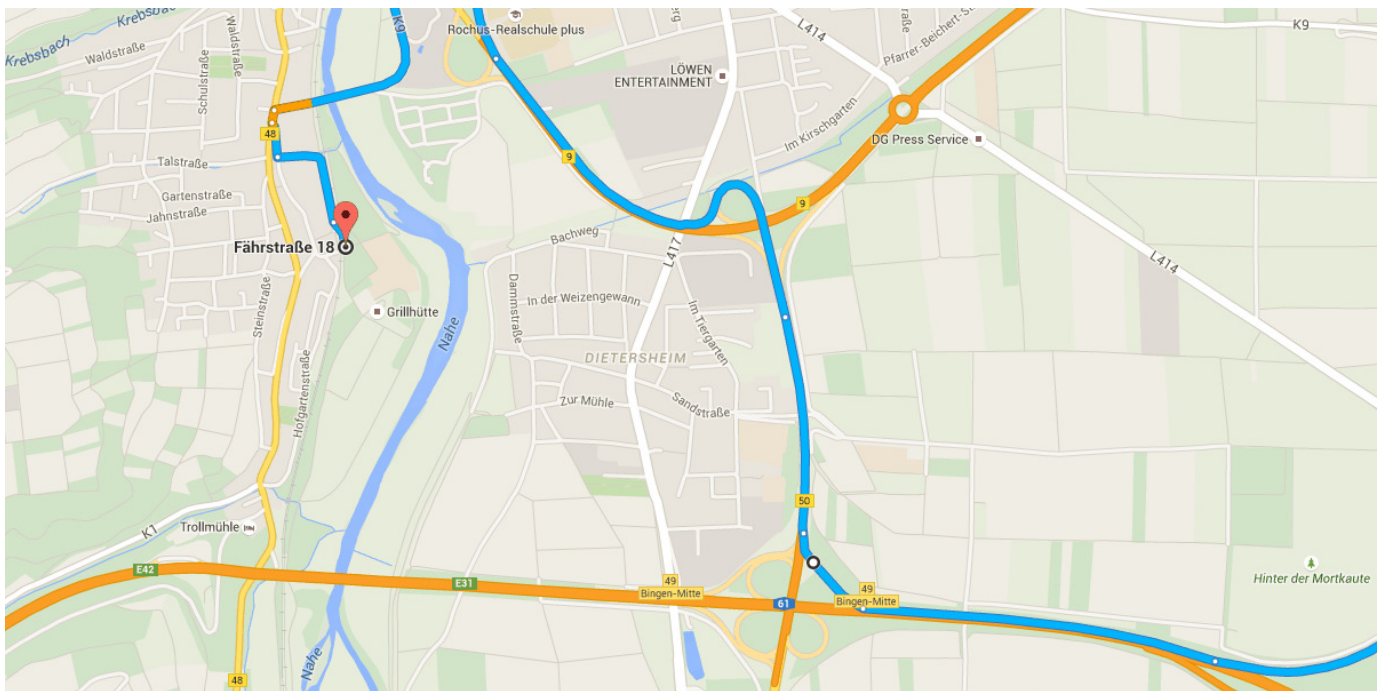

## Route von Am Schleifweg nach Fährstraße 18

### ○ Am Schleifweg

55128 Mainz

Von B40 A60 nehmen

1,3 km / 2 Min.

- ↑ 1. Auf Am Schleifweg nach Nordosten  
Richtung Haifa-Allee starten  
150 m
- ↘ 2. Rechts abbiegen auf Haifa-Allee  
250 m
- ↗ 3. Leicht rechts abbiegen auf B40 Richtung  
A63  
450 m
- ↗ 4. Auf A60 über die Auffahrt  
Bingen/Wiesbaden/Mz.-Lerchenberg  
500 m

A60 bis Bingen folgen, auf B9 Ausfahrt  
Richtung Bin.-Zentrum/Bin.  
Büdesheim/Münster-  
Sarmsheim/Sportzentrum nehmen

30,8 km / 19 Min.

- 5. Auf A60 fahren  
 \_\_\_\_\_ 26,4 km
- 6. An der Gabelung **rechts** halten, weiter auf E42 und der Beschilderung für A61/B9/Köln/Koblenz/St Goar/Rhein/Bingen-Mitte/Flughafen Hahn folgen  
 \_\_\_\_\_ 1,0 km
- 7. Weiter auf A61/E42  
 \_\_\_\_\_ 1,0 km
- 8. Bei Ausfahrt 49-Bingen-Mitte Richtung B9/St.Goar/Rhein/Bingen-Mitte fahren  
 \_\_\_\_\_ 270 m
- 9. Auf B50 fahren  
 \_\_\_\_\_ 600 m
- 10. Bei Ausfahrt **links** in B9 Richtung St. Goar/Bingen/Sportzentrum abbiegen  
 \_\_\_\_\_ 1,3 km
- 11. Ausfahrt Richtung Bin.-Zentrum/Bin. Büdesheim/Münster-Sarmsheim/Sportzentrum  
 \_\_\_\_\_ 300 m

Hitchinstraße, K9 und Teichstraße bis zum Ziel in Münster-Sarmsheim nehmen  
 \_\_\_\_\_ 1,6 km / 4 Min.

- 12. Weiter auf B9  
 \_\_\_\_\_ 72 m
- 13. Im Kreisverkehr **vierte** Ausfahrt (Hitchinstraße) nehmen  
 \_\_\_\_\_ 290 m
- 14. Weiter auf K9  
 \_\_\_\_\_ 800 m
- 15. **Links** abbiegen auf Rheinstraße/B48  
 \_\_\_\_\_ 35 m
- 16. Leicht **links** abbiegen auf Saarstraße  
 \_\_\_\_\_ 95 m
- 17. **Links** abbiegen auf Teichstraße  
 \_\_\_\_\_ 290 m
- 18. Leicht **links** abbiegen  
 \_\_\_\_\_ 77 m